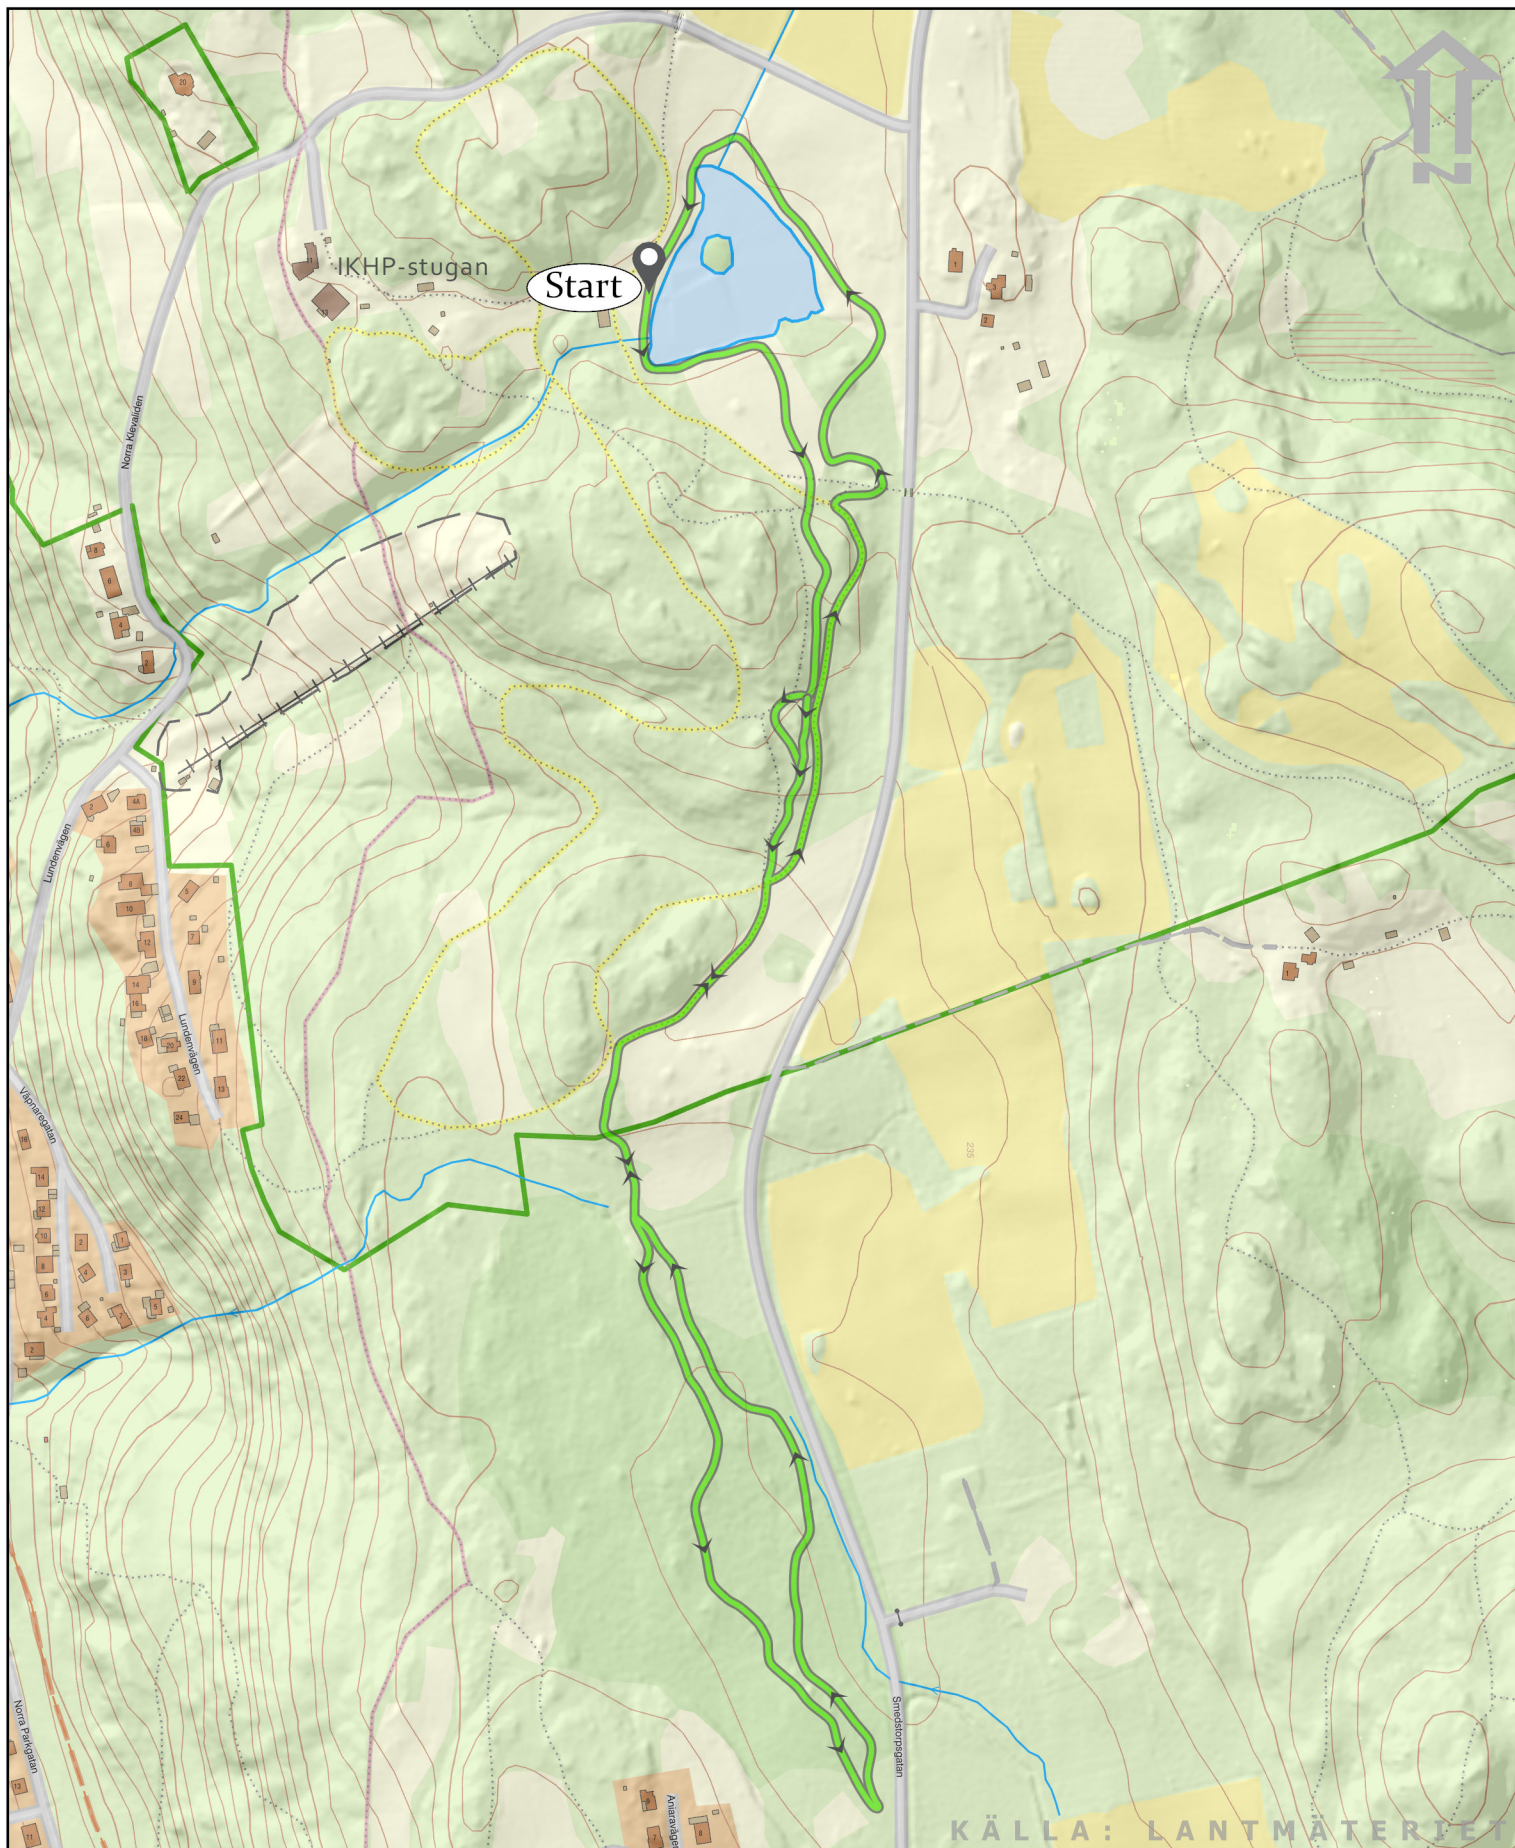

HUSKVARNA

MTB -Grön slinga

Svårighetsgrad: Nybörjare

Längd: 3,1 km

 MTB Grön slinga (nybörjare)

0 150 300 Meter