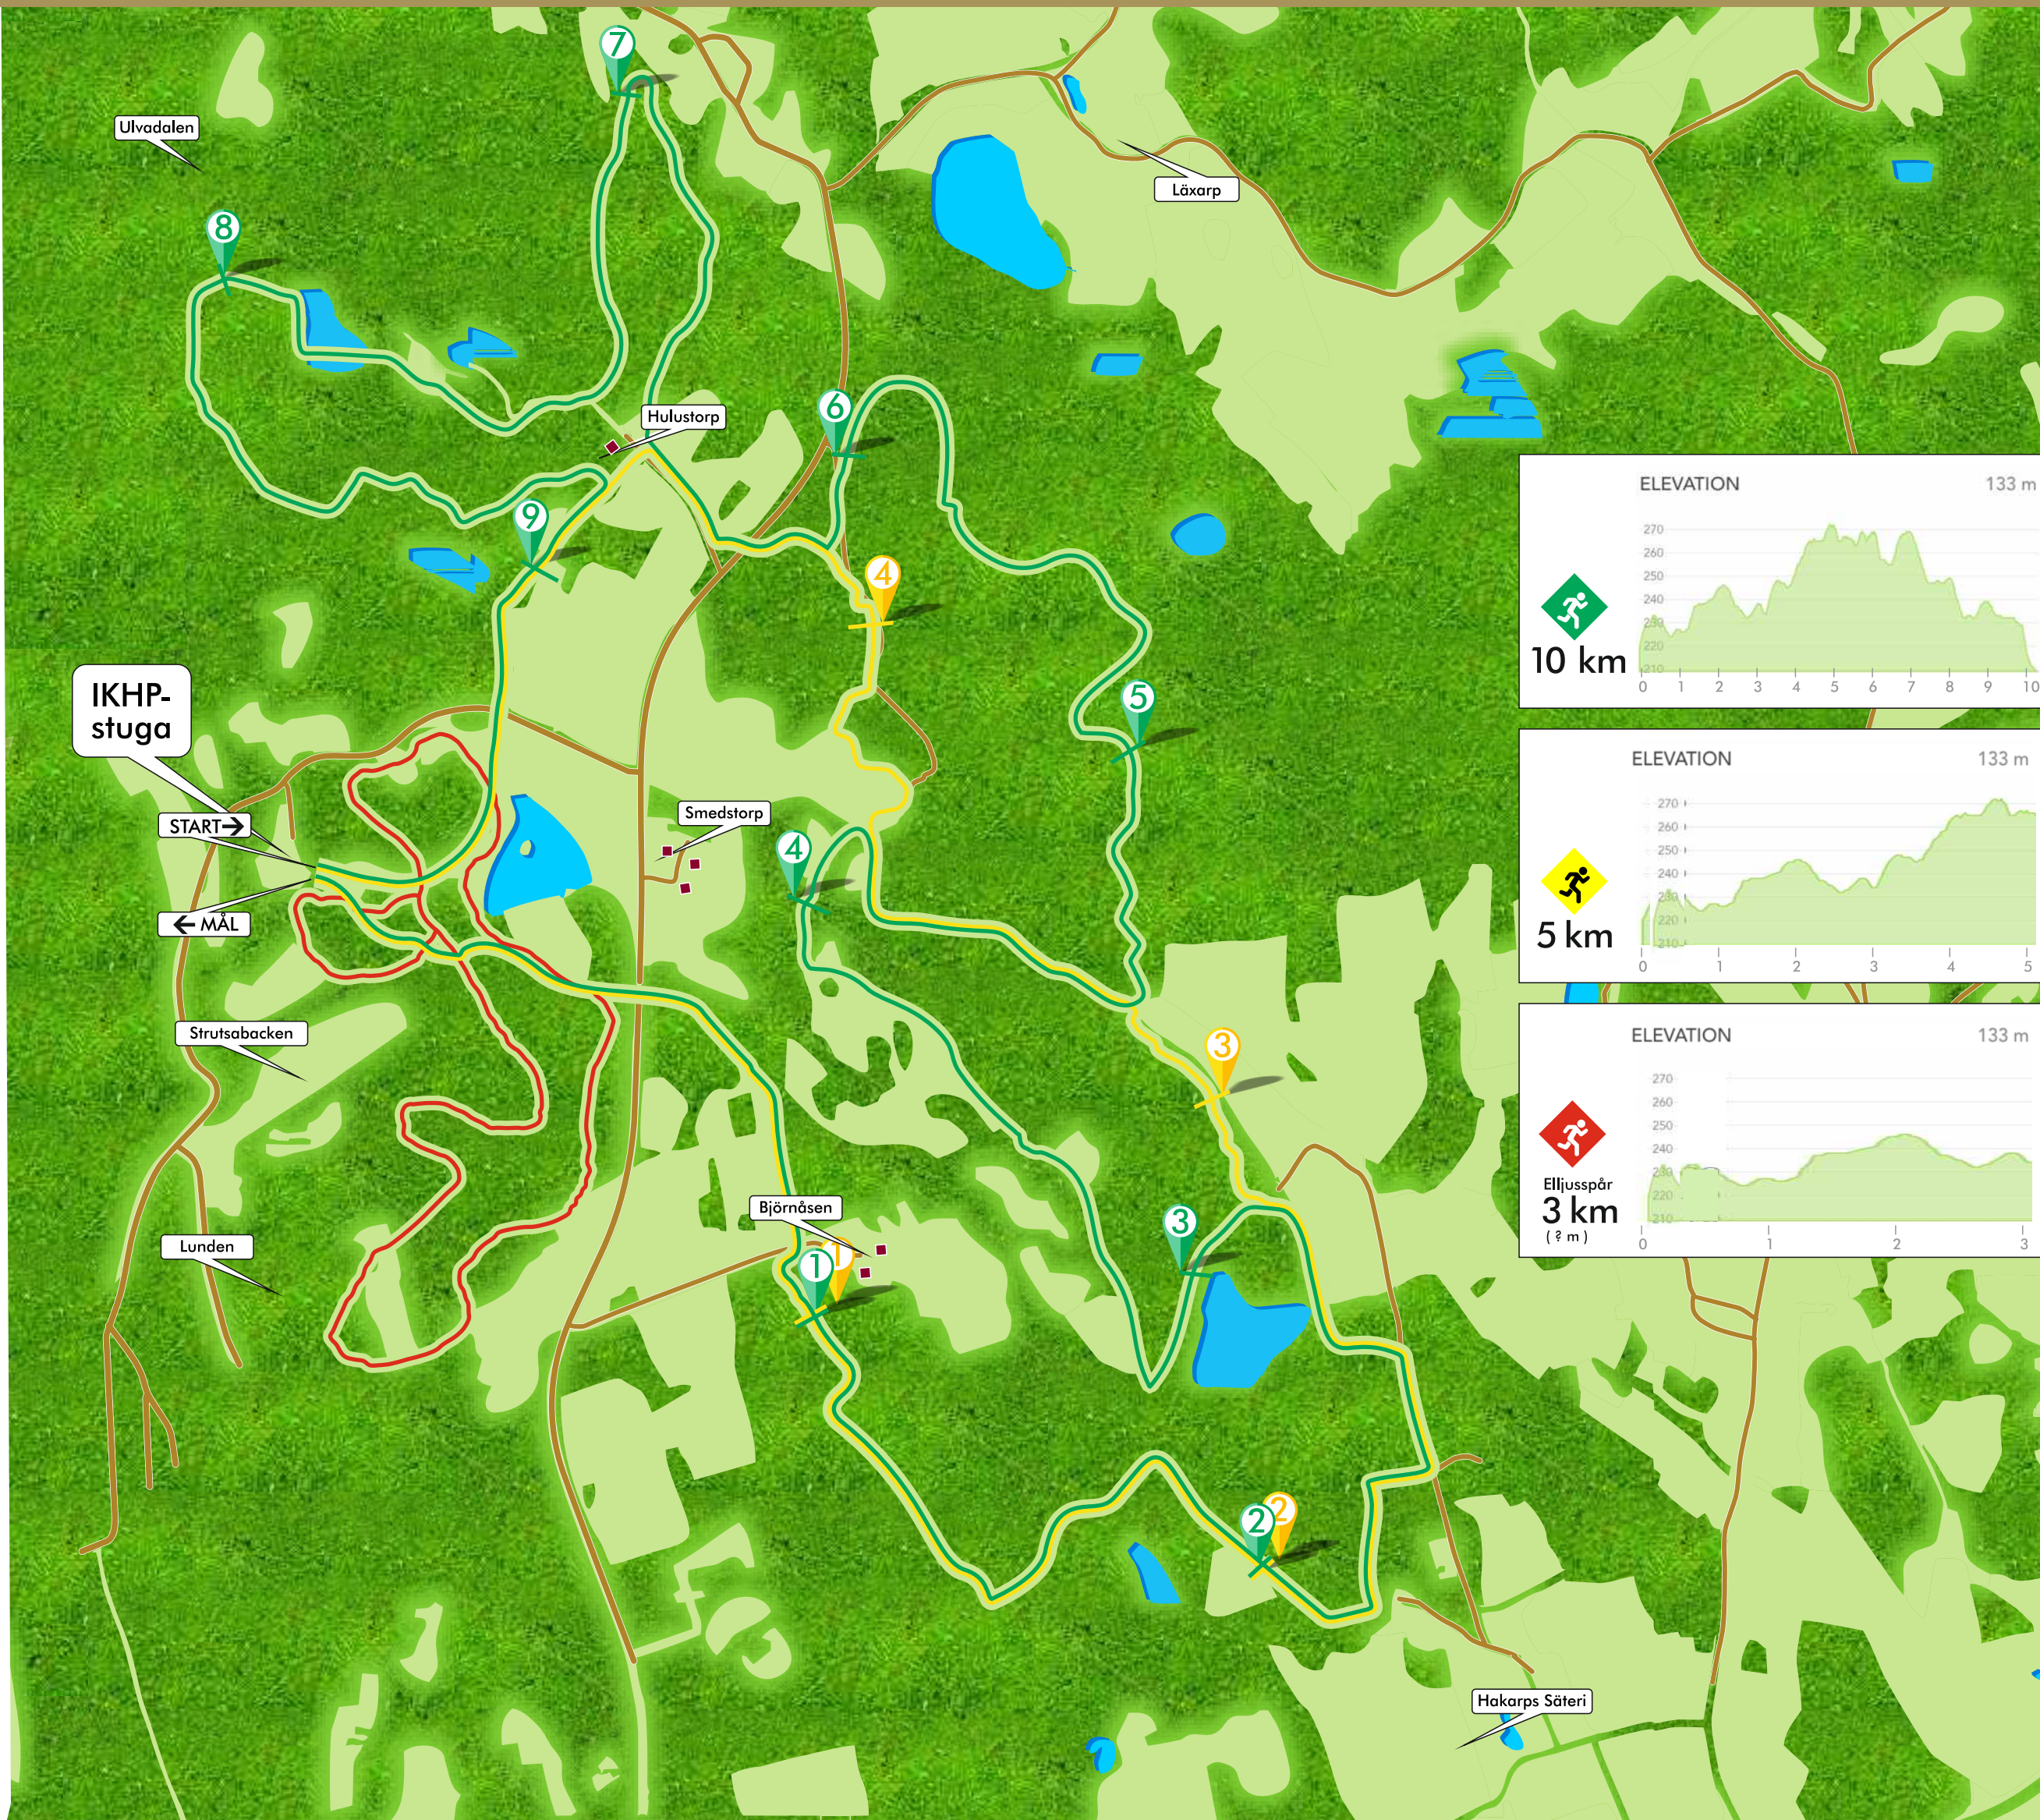

SKIDSPÅR

10 km
(10.213m)

5 km
(5.495m)

2,5 km
(2.758m)

10 km

5 km

Elljusspår
3 km
(? m)

10 km

5 km

Elljusspår
3 km
(? m)