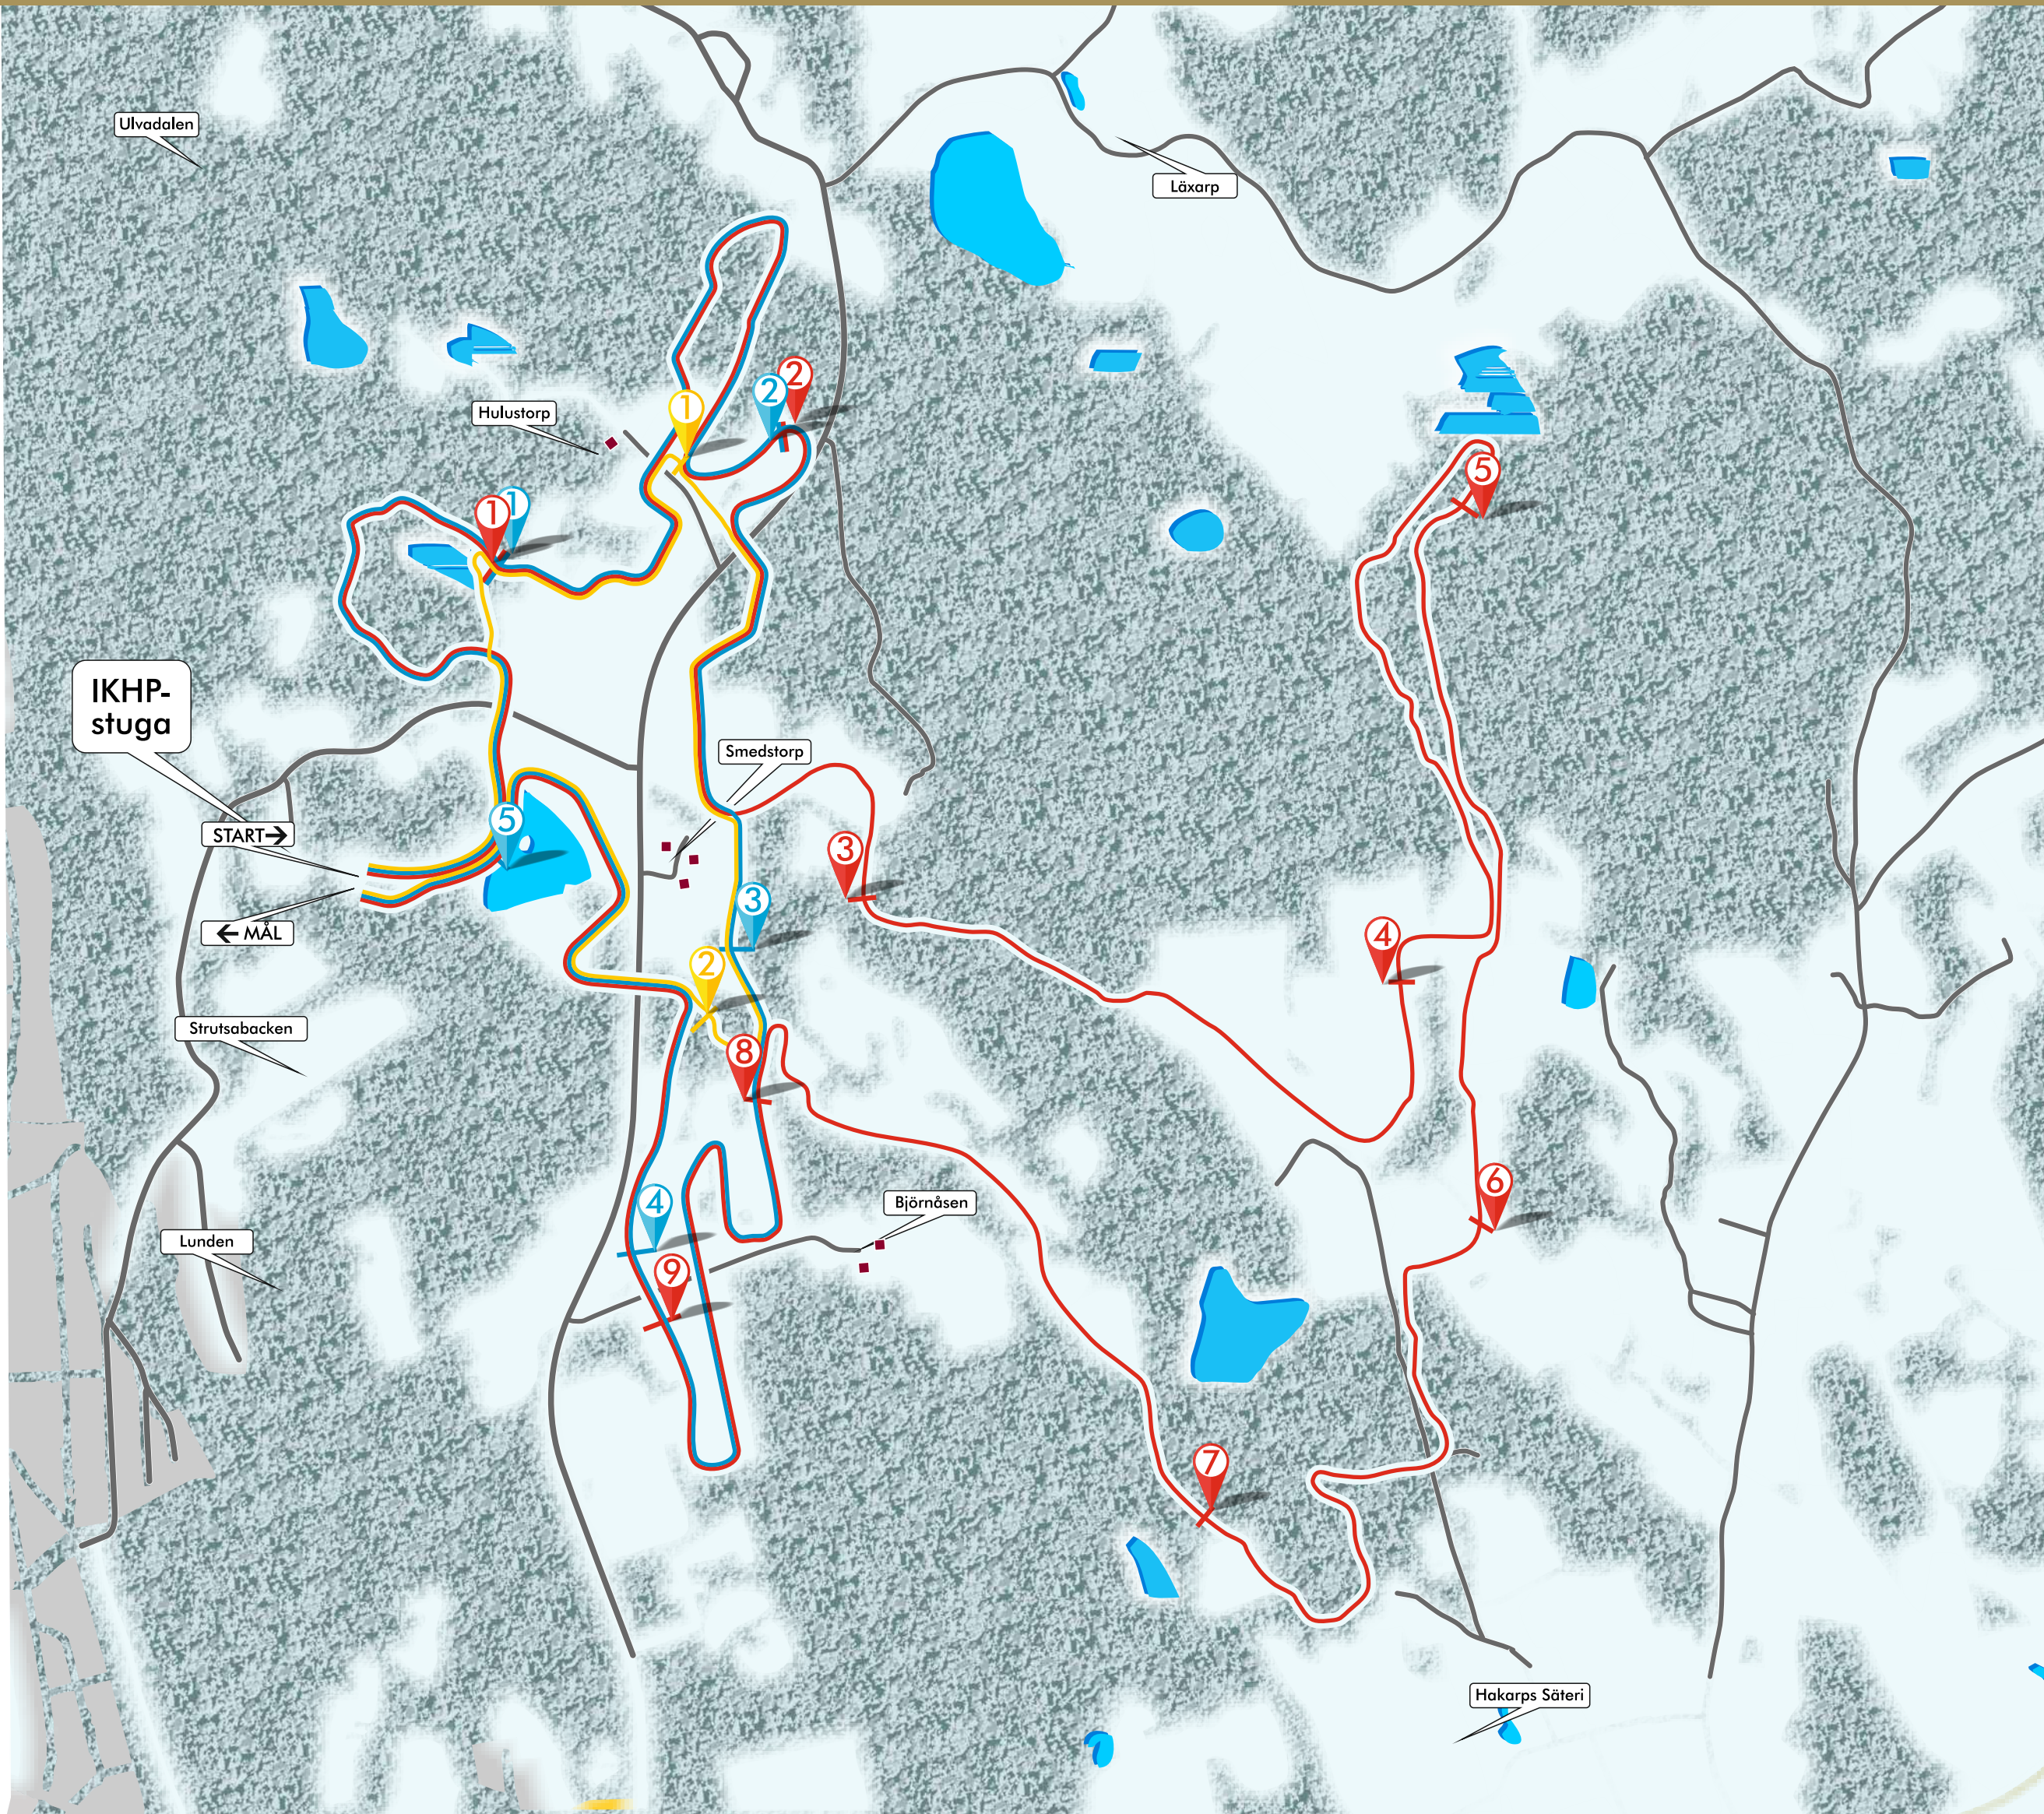

SKIDSPÅR

10 km
(10.213m)

5 km
(5.495m)

2,5 km
(2.758m)

10 km

5 km

Elljusspår
3 km
(? m)

10 km

5 km

Elljusspår
3 km
(? m)