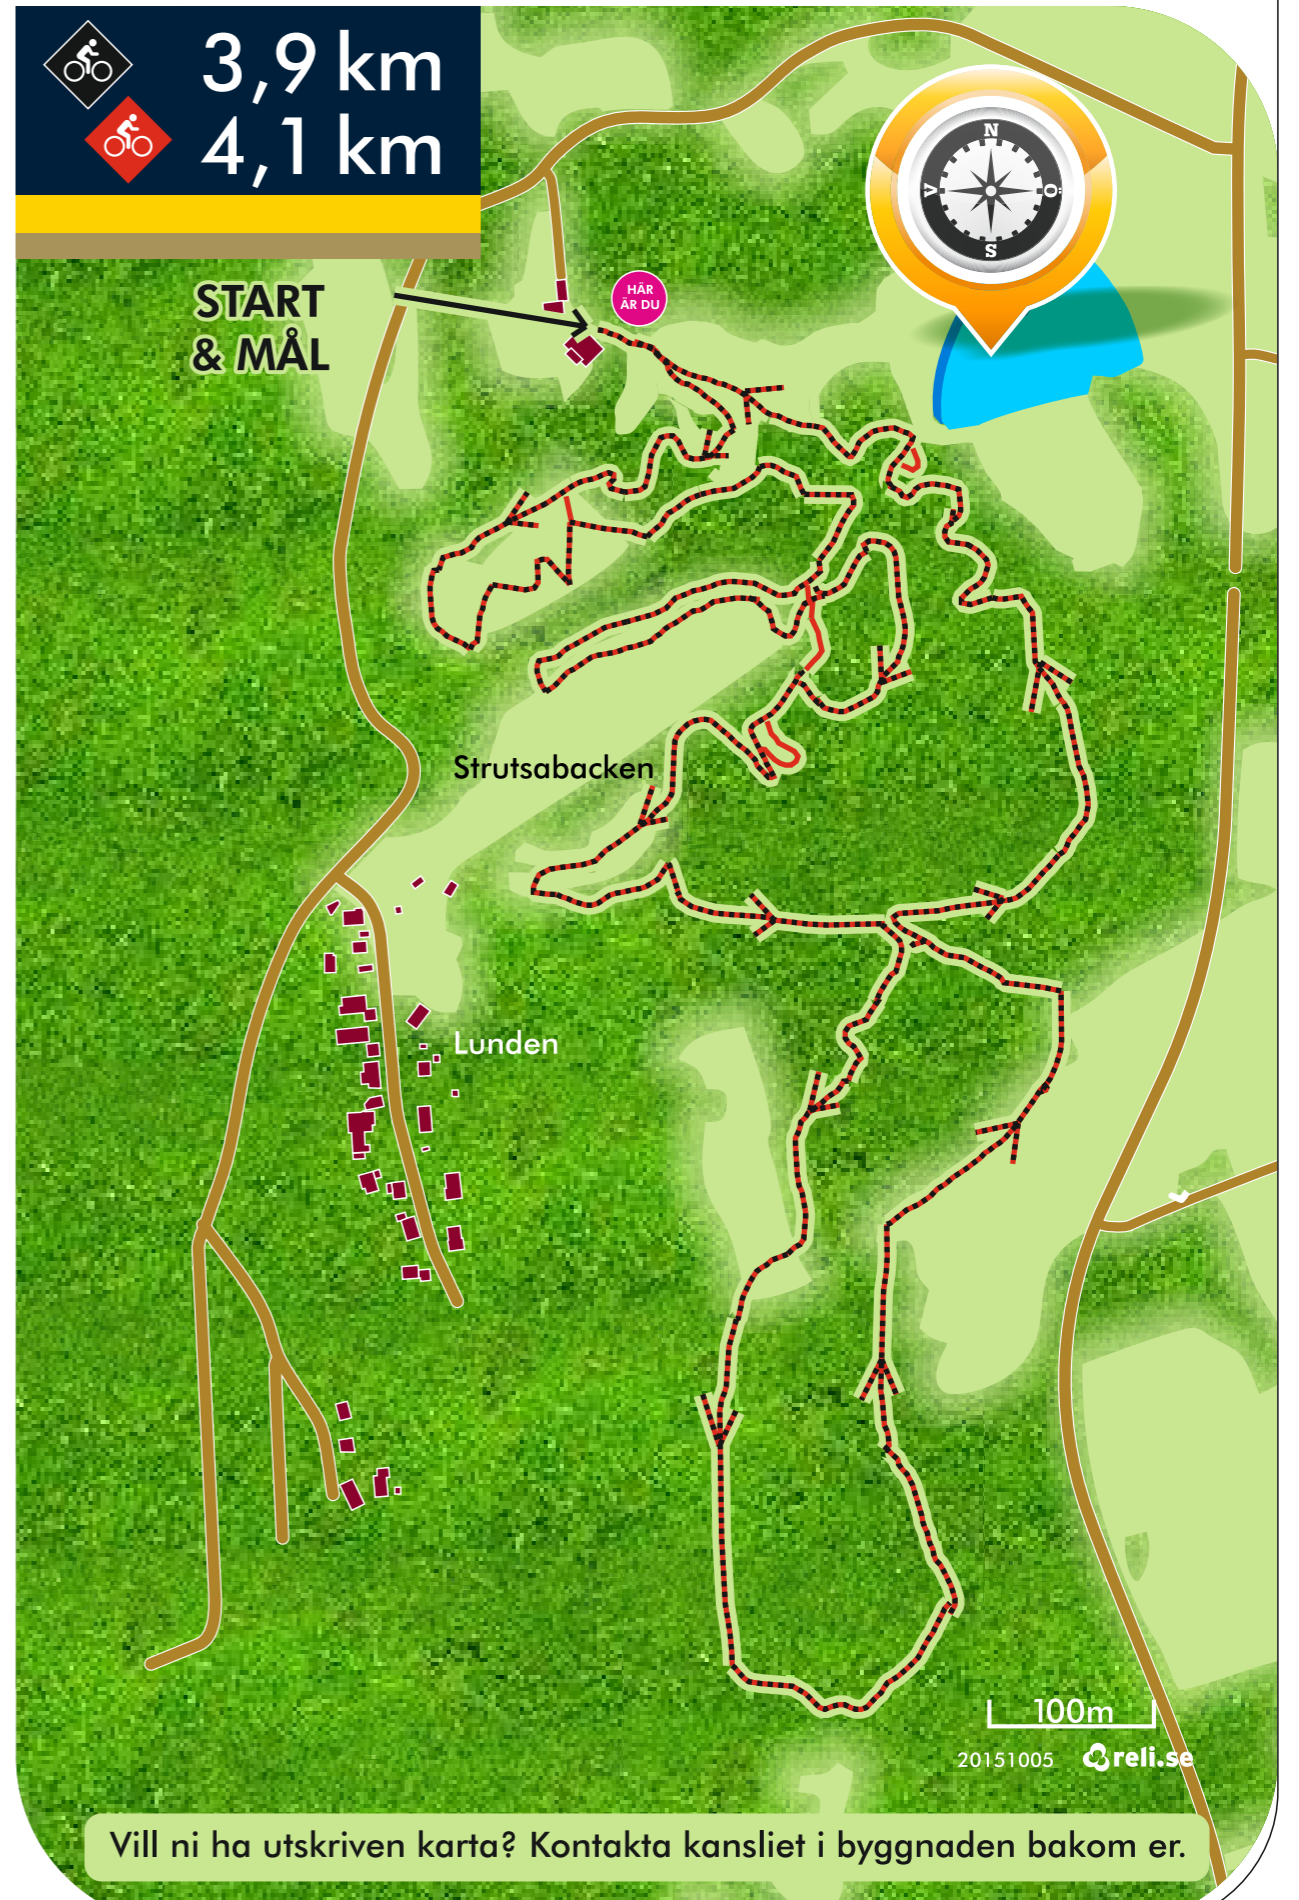

3,9 km
4,1 km

EM-banan
4 km
(4.300m med start Kleva)

Teknikbanan
1 km

Teknikbanan
1 km

3,9 km
4,1 km

EM-banan
4 km
(4.300m med start Kleva)